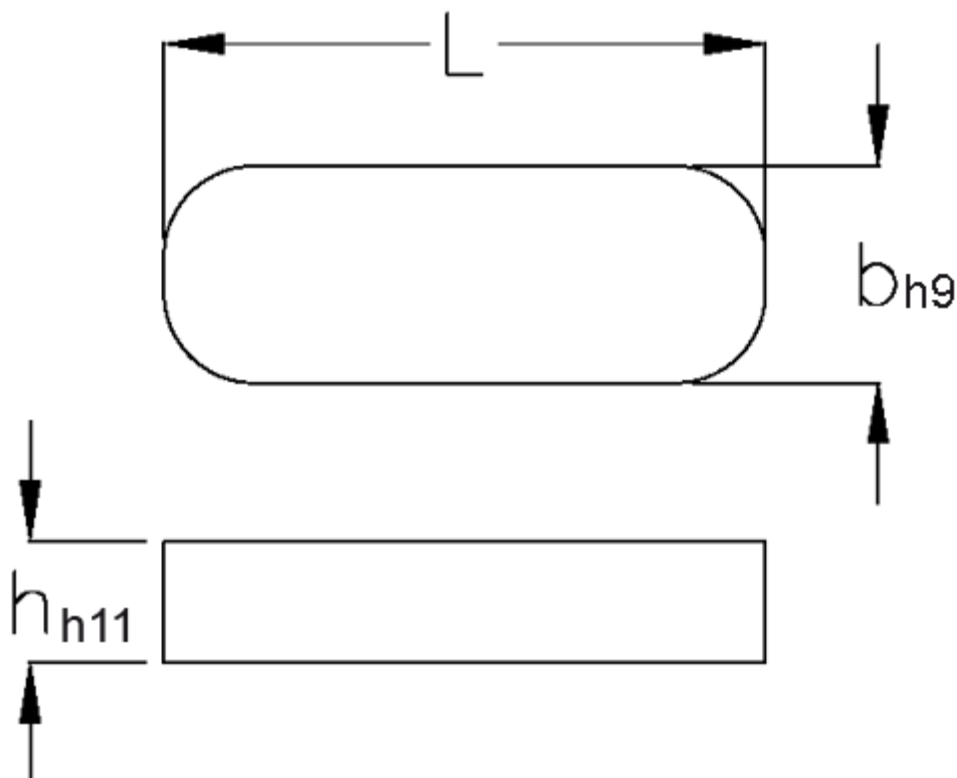

Varenummer: 0905108110

Beskrivelse: KLEE Pasfedre A 10x8x110 DIN 6885

## Mål

b	= 10
h	= 8
L	= 110.0
Tolerance b	= 0.036
Tolerance h	= 0.090
Tolerance L	= -0,5